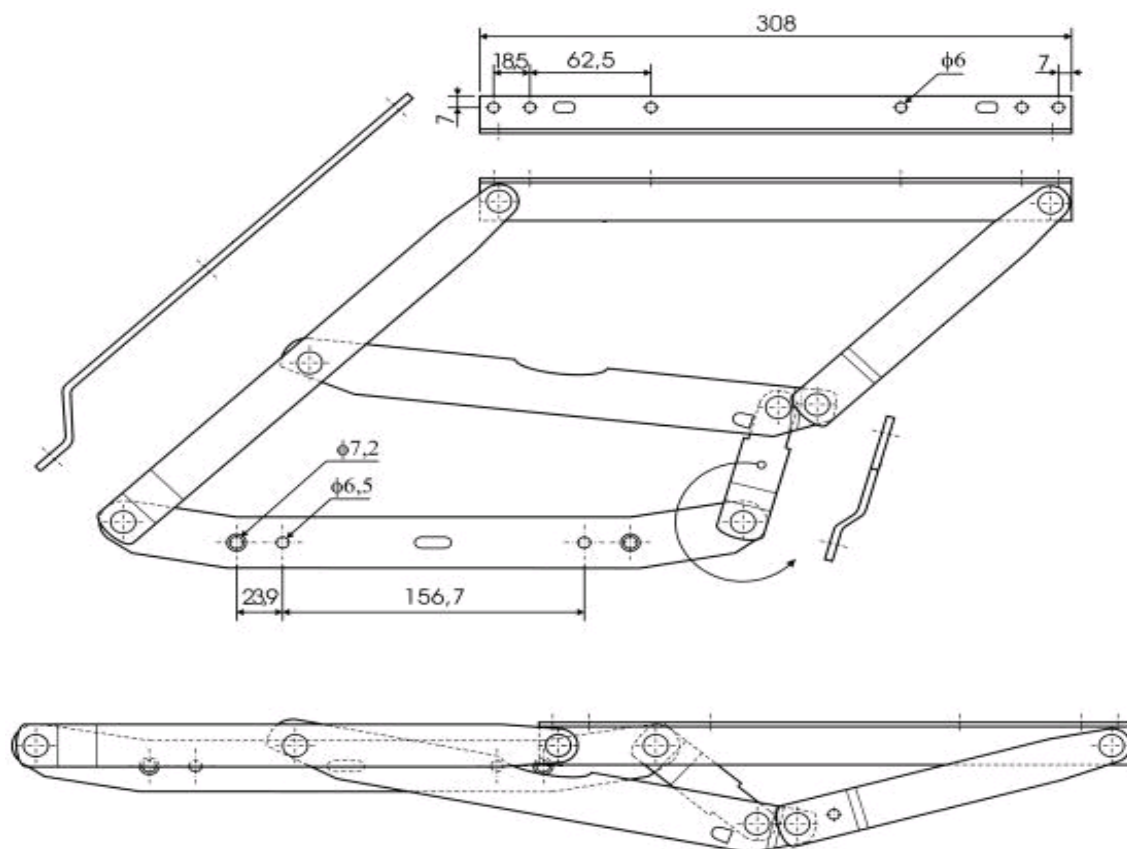

PODNOŚNIK „FINIA”

INDEKS TOWARU	ILOŚĆ SZT. W OPAKOWANIU	POKRYCIE
62010		LAKIER BEIGE